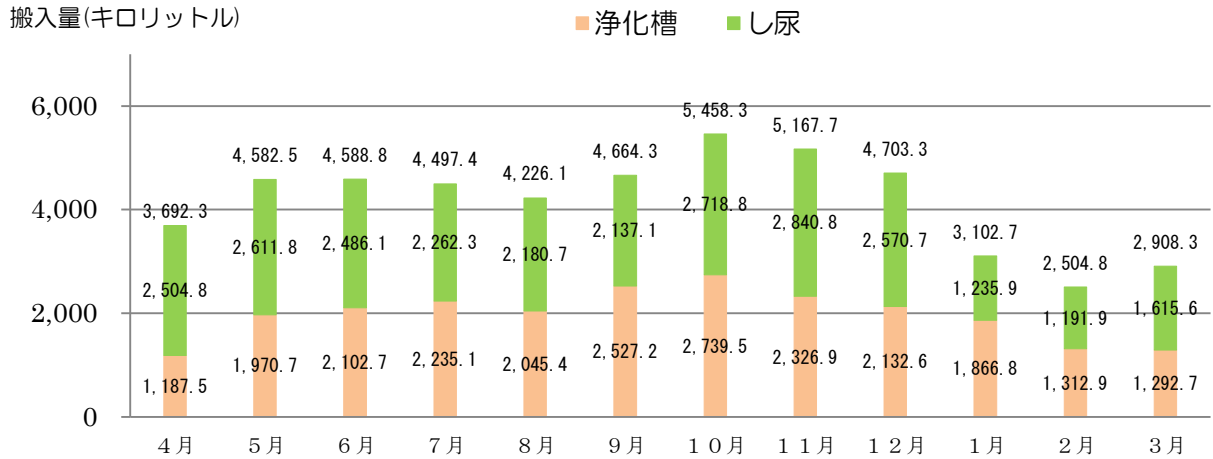

【過去5ヶ年の搬入量の推移】

【令和7年度月別の搬入量の推移】

【過去5ヶ年の収集運搬車両数の推移】

【令和7年度月別の収集運搬車両数の推移 (運搬日数：243日)】