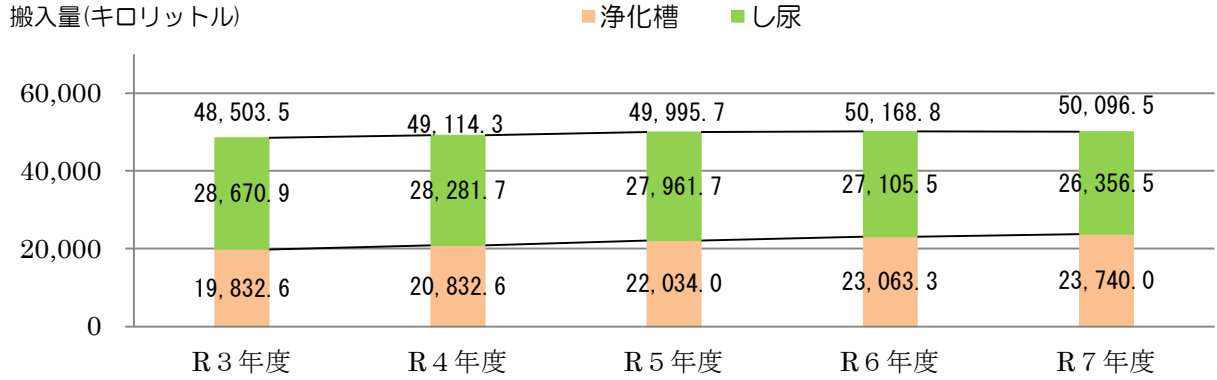

【過去5ヶ年の搬入量の推移】

【令和7年度月別の搬入量の推移】

【過去5ヶ年の収集運搬車両数の推移】

【令和7年度月別の収集運搬車両数の推移 (運搬日数：243日)】