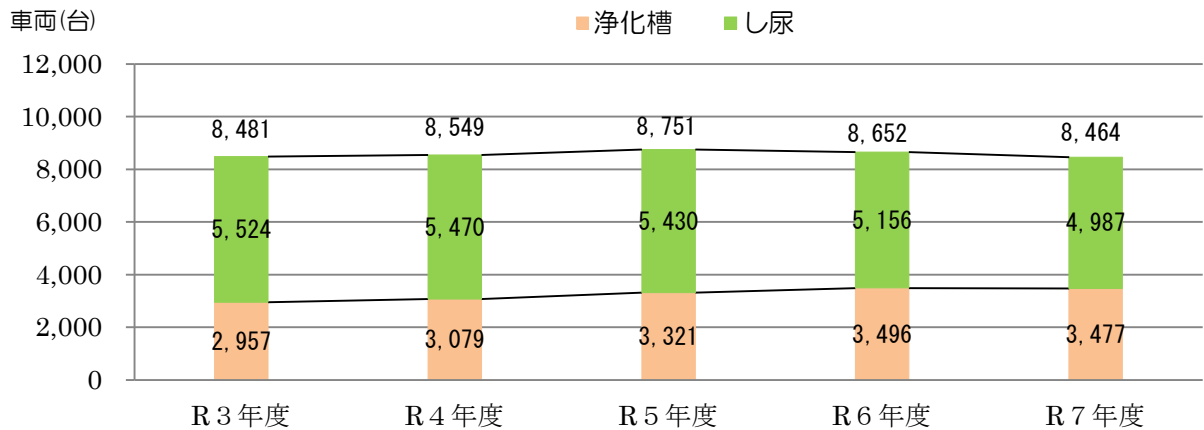

【過去5ヶ年の搬入量の推移】

【令和7年度月別の搬入量の推移】

【過去5ヶ年の収集運搬車両数の推移】

【令和7年度月別の収集運搬車両数の推移 (運搬日数：243日)】