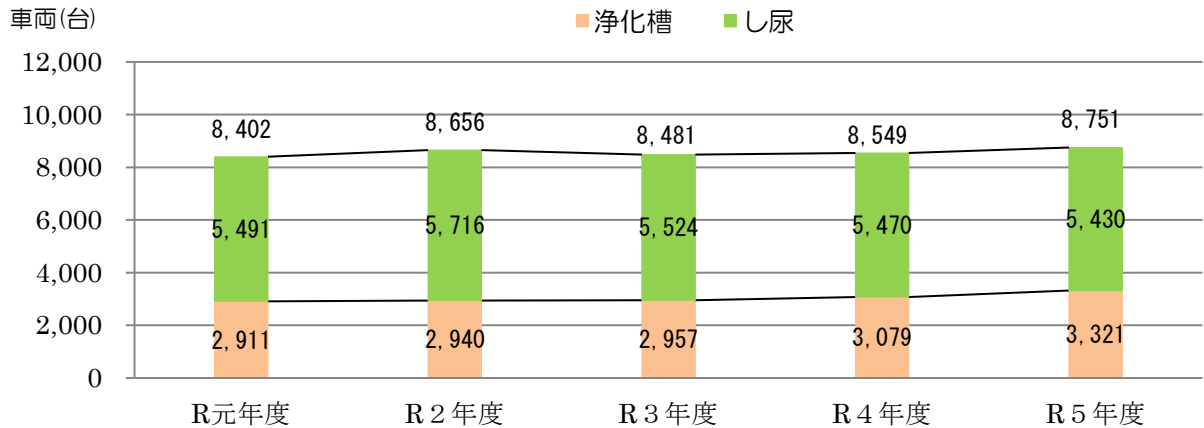

【過去5ヶ年の搬入量の推移】

【令和5年度月別の搬入量の推移】

【過去5ヶ年の収集運搬車両数の推移】

【令和5年度月別の収集運搬車両数の推移 (運搬日数：246日)】