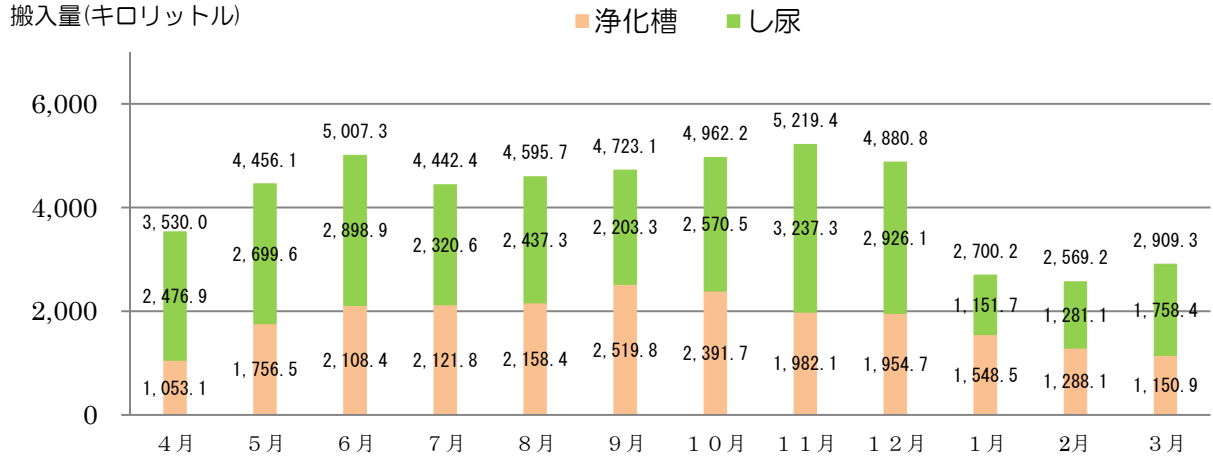

【過去5ヶ年の搬入量の推移】

【令和5年度月別の搬入量の推移】

【過去5ヶ年の収集運搬車両数の推移】

【令和5年度月別の収集運搬車両数の推移 (運搬日数：246日)】