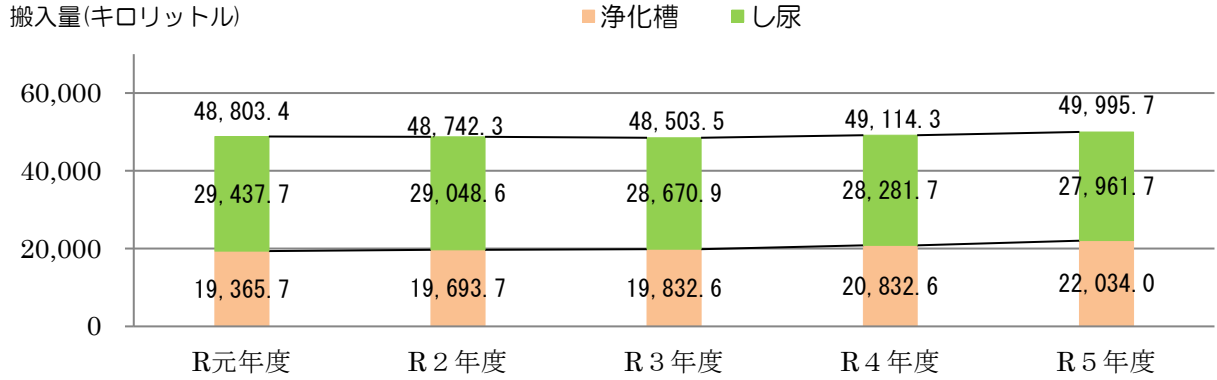

【過去5ヶ年の搬入量の推移】

【令和5年度月別の搬入量の推移】

【過去5ヶ年の収集運搬車両数の推移】

【令和5年度月別の収集運搬車両数の推移 (運搬日数：246日)】