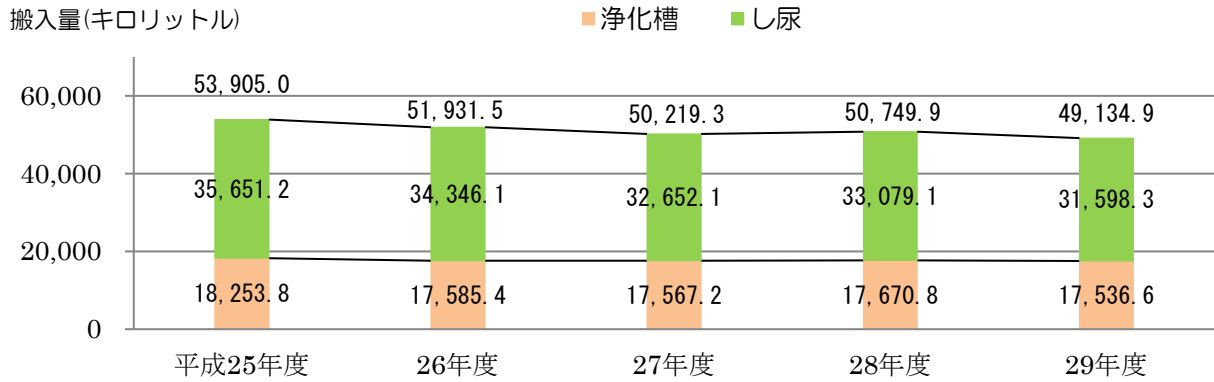

【過去5ヶ年の搬入量の推移】

【平成29年度月別の搬入量の推移】

【過去5ヶ年の収集運搬車両数の推移】

【平成29年度月別の収集運搬車両数の推移 (運搬日数：247日)】