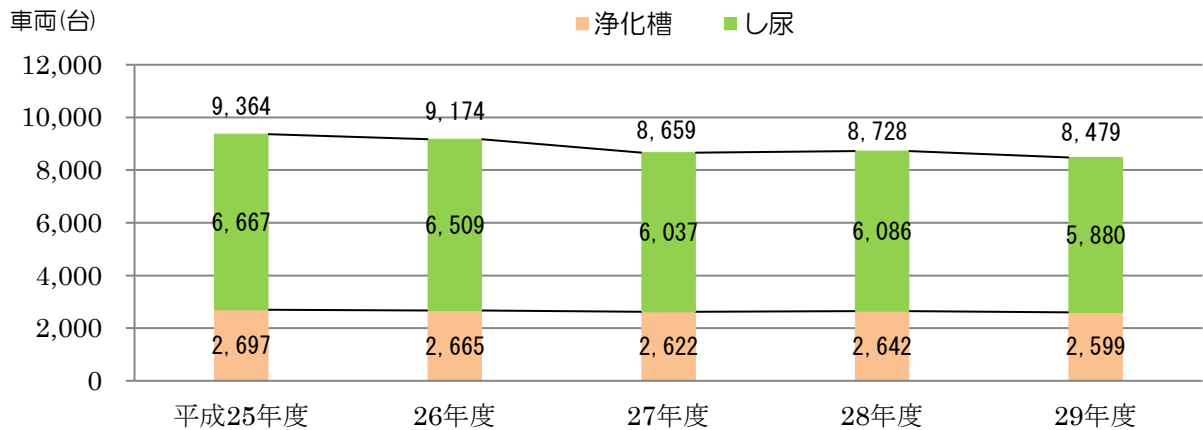

【過去5ヶ年の搬入量の推移】

【平成29年度月別の搬入量の推移】

【過去5ヶ年の収集運搬車両数の推移】

【平成29年度月別の収集運搬車両数の推移 (運搬日数：247日)】