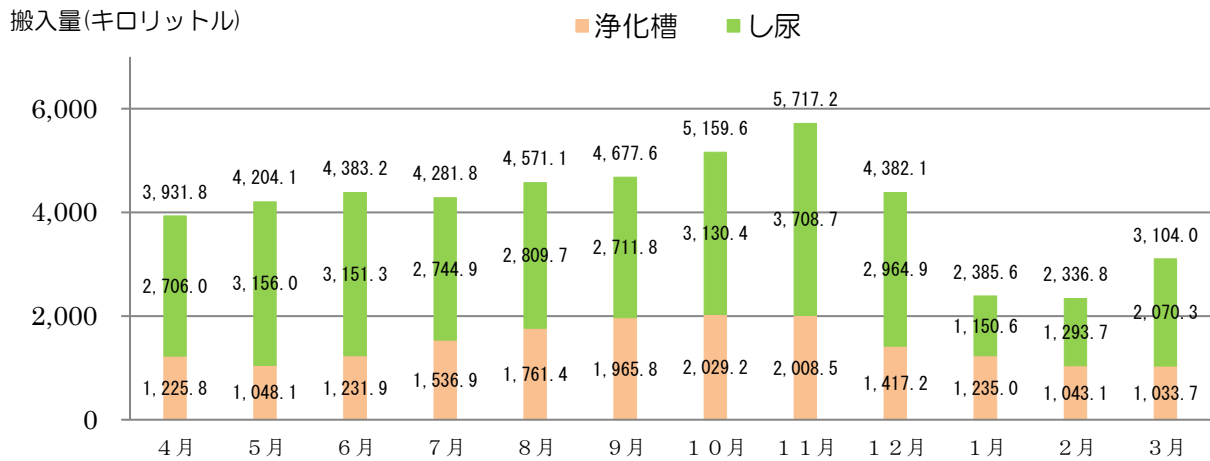

【過去5ヶ年の搬入量の推移】

【平成29年度月別の搬入量の推移】

【過去5ヶ年の収集運搬車両数の推移】

【平成29年度月別の収集運搬車両数の推移 (運搬日数：247日)】